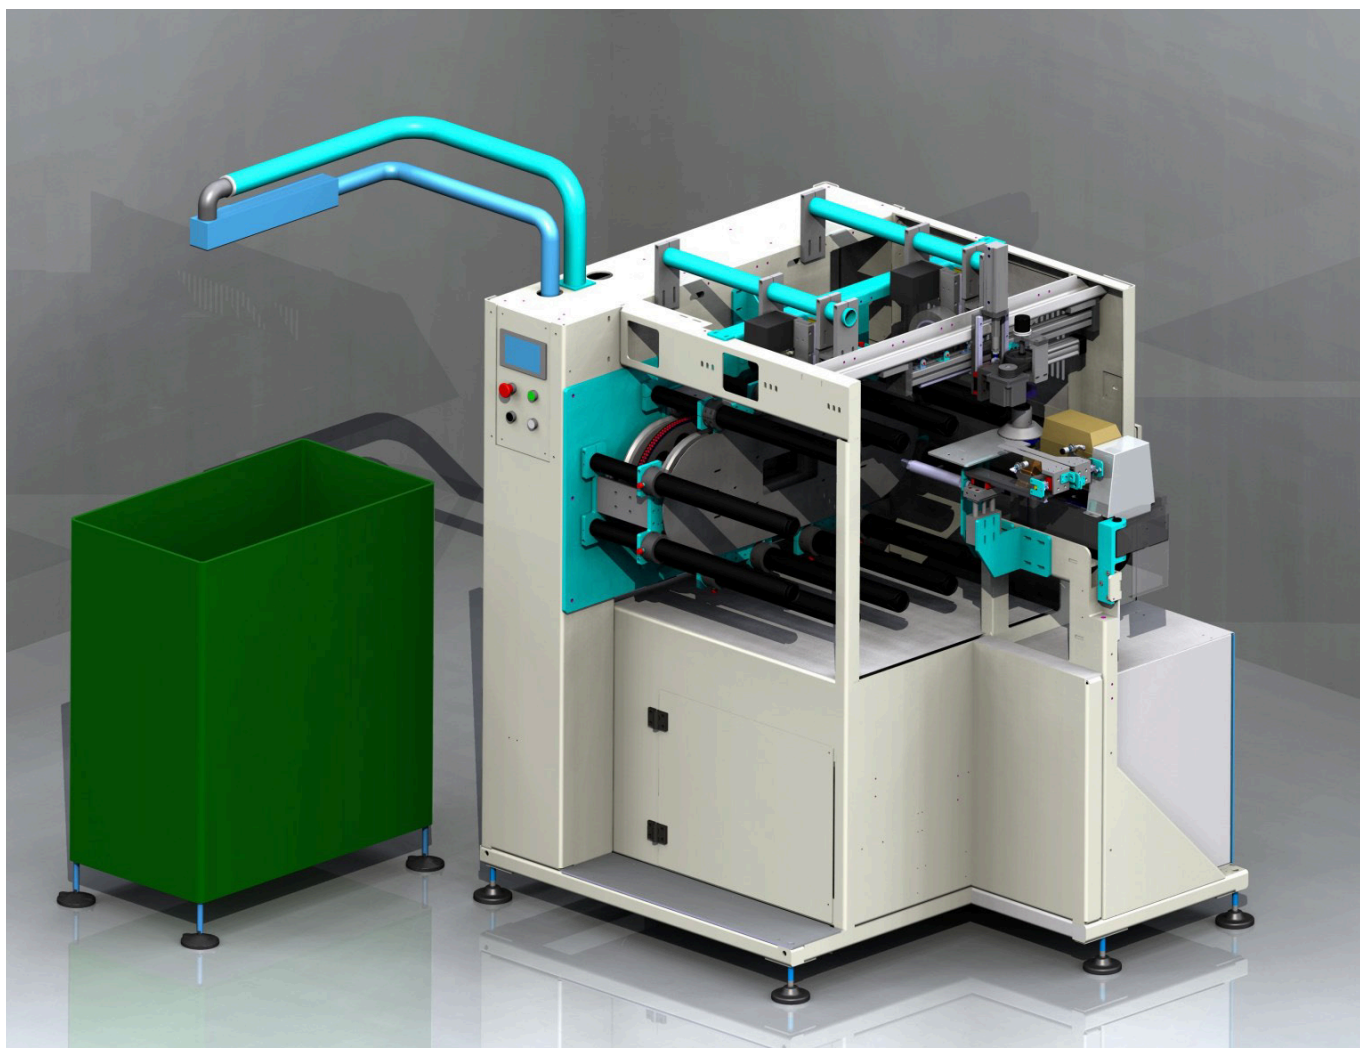

# MACCHINE AUSILIARIE

MACCHINA AUTOMATICA PER LA CUCITURA DELLA PUNTA  
DEI COLLANT

TC SMART

### TC SMART

La Santoni TC Smart è stata studiata appositamente per la cucitura della punta dei collant preassemblati o "One piece".

La macchina può essere abbinata alla OP Smart in modo da automatizzare completamente la cucitura del prodotto one piece oppure caricata manualmente con il collant già assemblato.

La TC Smart effettua una cucitura delle due punte con un perfetto raggio di curvatura "a bocca di pesce", così come richiesto sui prodotti di alta qualità. Il principio di funzionamento molto semplice facilita l'installazione e l'utilizzo del sistema ottimizzando l'affidabilità e riducendo i costi di gestione e manutenzione.